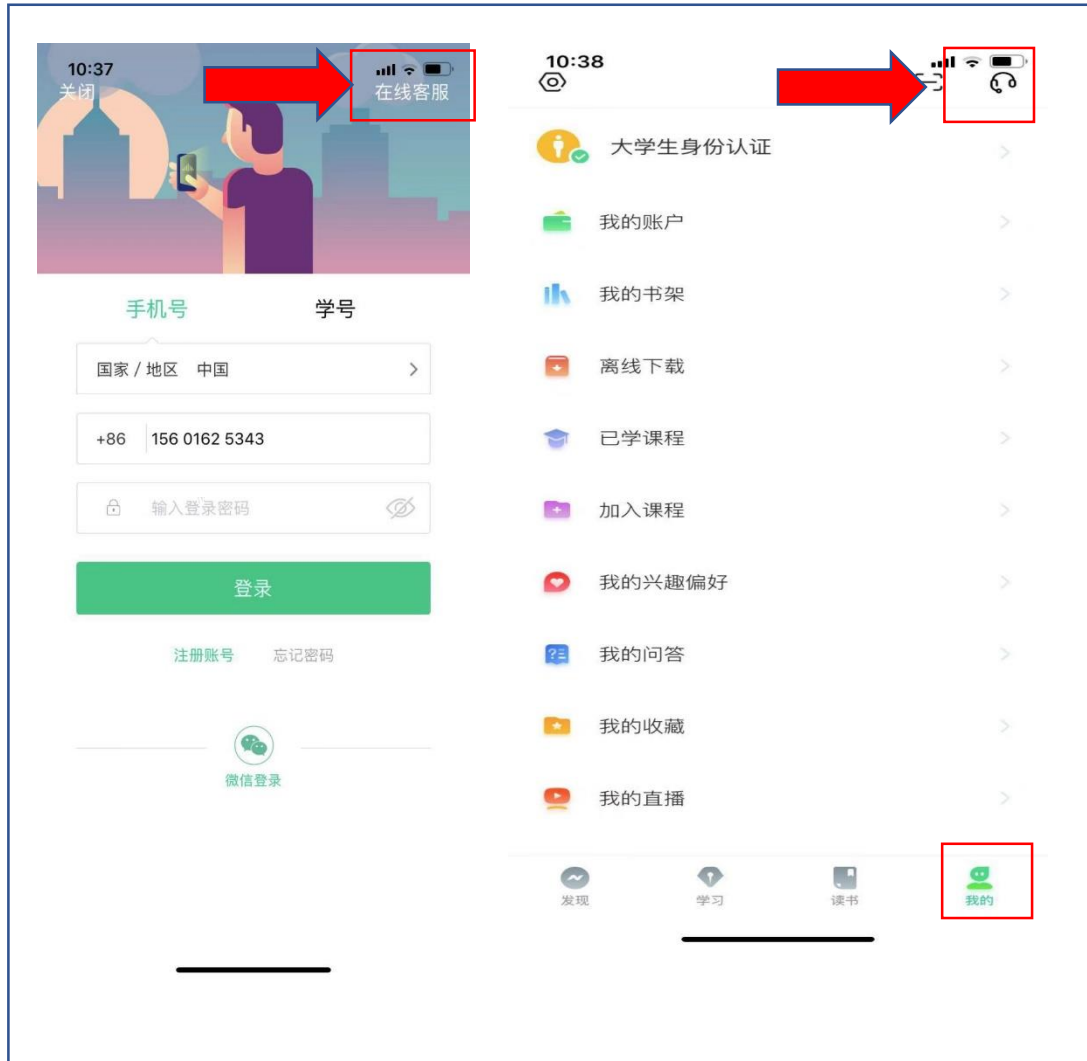

# 智慧树学习手册

Z H I H U I S H U X U E X I S H O U C E

知到APP下载

操作方法：